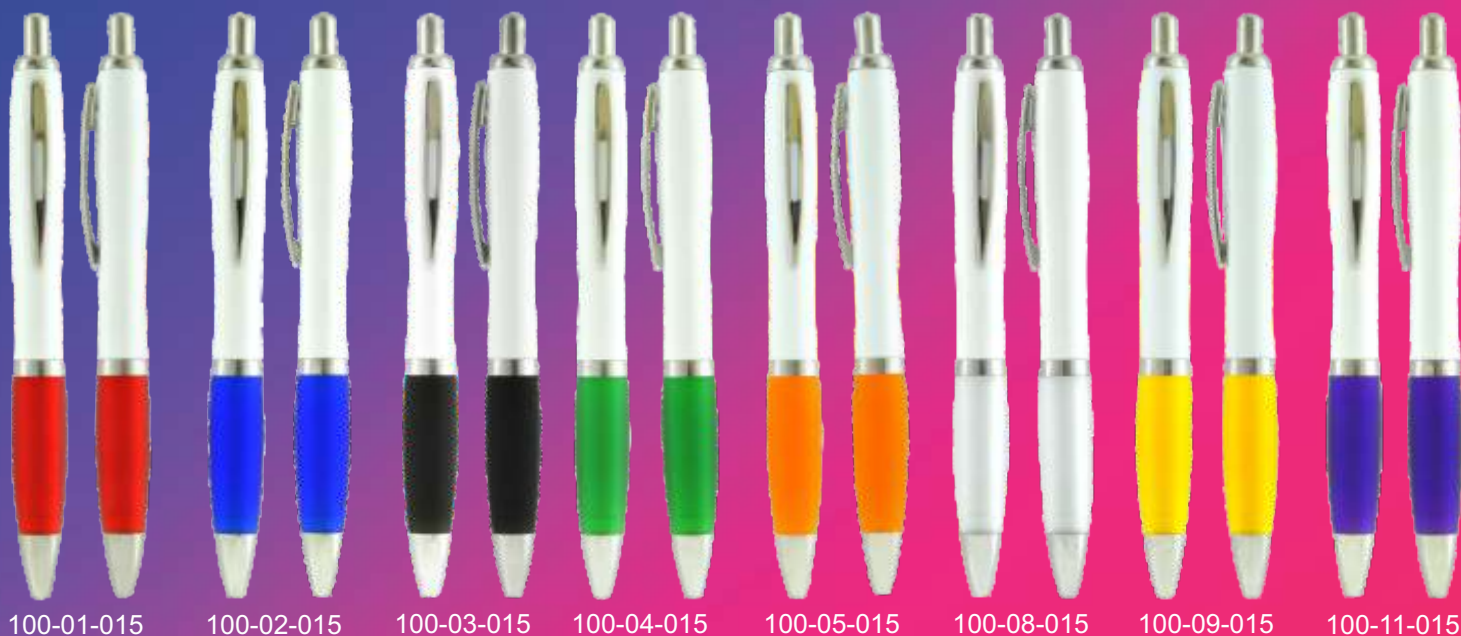

LAPICERO PLÁSTICO CUERPO BLANCO