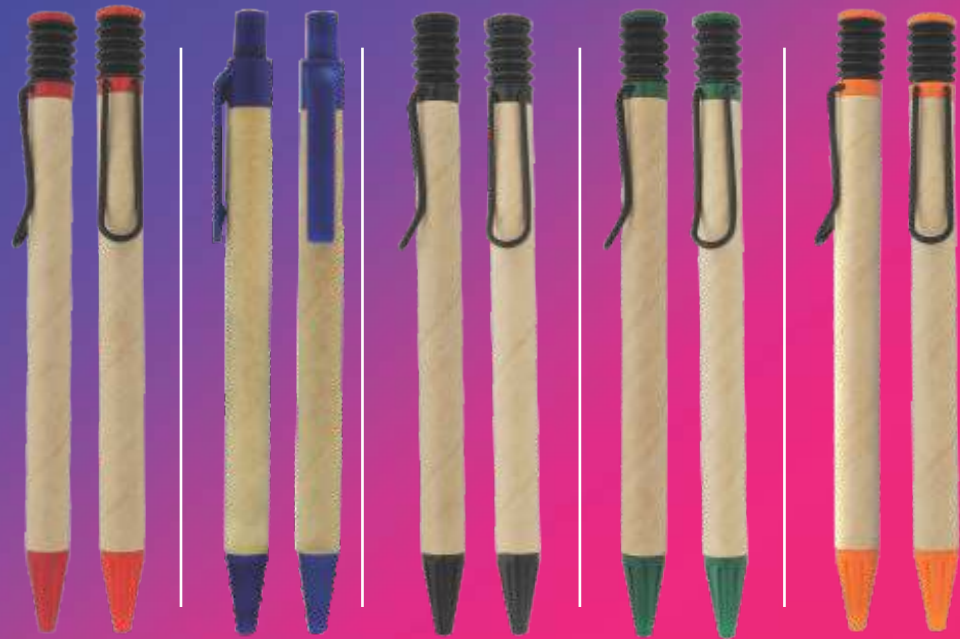

Lapicero retráctil Ecológico en cartón reciclado y detalles plásticos. Fino
Clip metálico.

- 100-01-080
- 100-02-080
- 100-03-080
- 100-04-080
- 100-05-080

Help Studio
PUBLICIDAD

Código
100-01-080

Código
100-02-080

Código
100-03-080

Código
100-04-080

Código
100-05-080

El cuerpo del lapicero es de cartón reciclado . Es ideal para transmitir una imagen de marca amigable con el medio ambiente

Lapicero económico plástico. Barril blanco con botón y clip de color
Estructura compacta.

- 100-01-100
- 100-02-100
- 100-03-100
- 100-04-100
- 100-05-100
- 100-09-100

Help Studio
PUBLICIDAD