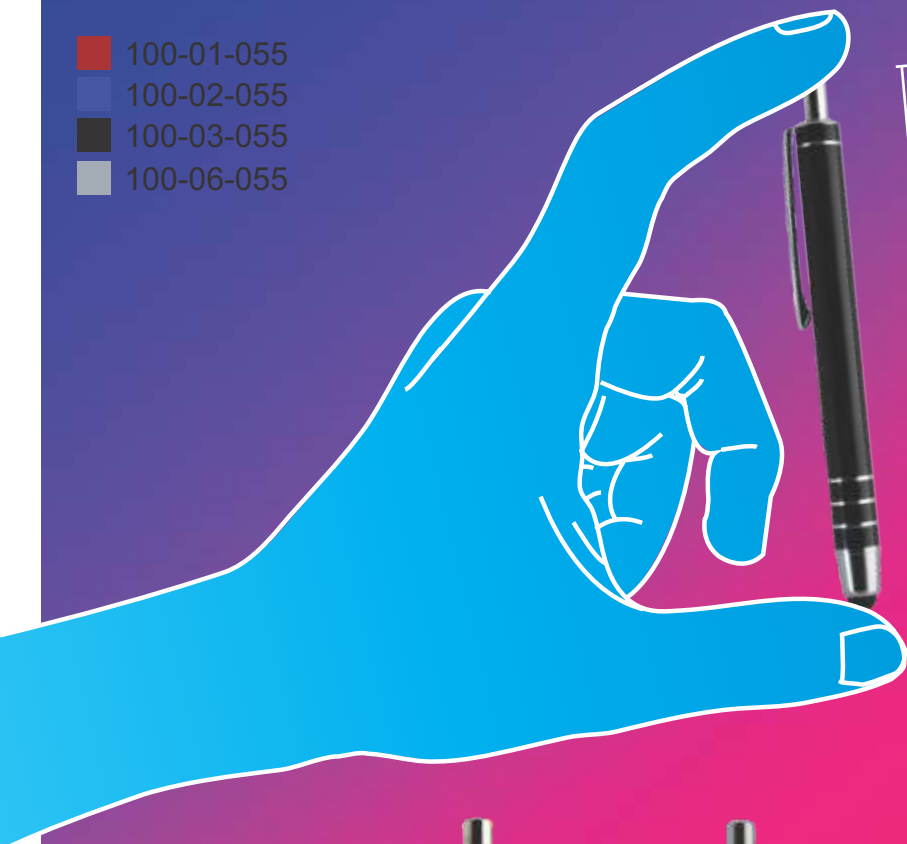

Lapicero metálico corto con stylus en la punta para pantallas táctiles. Con clip y detalles plateados.

- 100-01-055
- 100-02-055
- 100-03-055
- 100-06-055

Tamaño especial para llevarlo donde sea

Mide 10,5 cm de largo aprox.

Help Studio
PUBLICIDAD