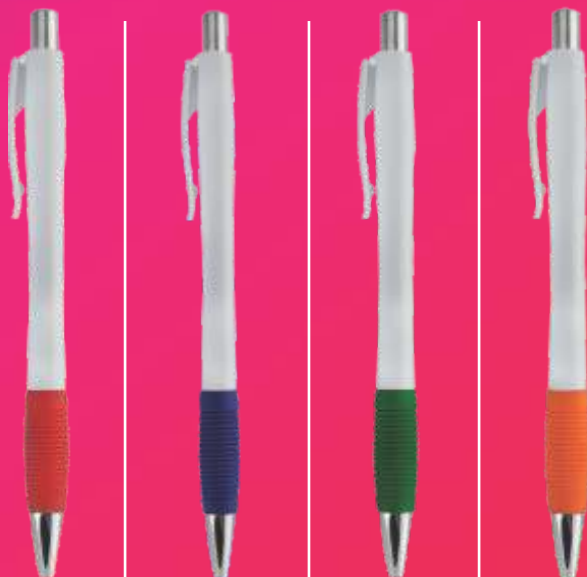

Lapicero metálico con finos detalles color plata.

-  100-01-185
-  100-02-185
-  100-03-185
-  100-06-185

Help Studio
PUBLICIDAD

Código
100-01-185

Código
100-02-185

Código
100-03-185

Código
100-06-185

Elegantes y atractivos detalles.

Lapicero con barril plástico de colores sólidos con punta metálica.

- 100-01-195
- 100-02-195
- 100-03-195
- 100-04-195
- 100-05-195
- 100-08-195
- 100-09-195

Help Studio
PUBLICIDAD

Código 100-01-195 Código 100-02-195 Código 100-03-195 Código 100-04-195 Código 100-05-195 Código 100-08-195 Código 100-09-195

Lapicero con barril blancogrip de colores y clip. Tiene detalles metálicos.

- 100-01-220
- 100-02-220
- 100-04-220
- 100-05-220

Help Studio
PUBLICIDAD

Código 100-01-220 Código 100-02-220 Código 100-04-220 Código 100-05-220